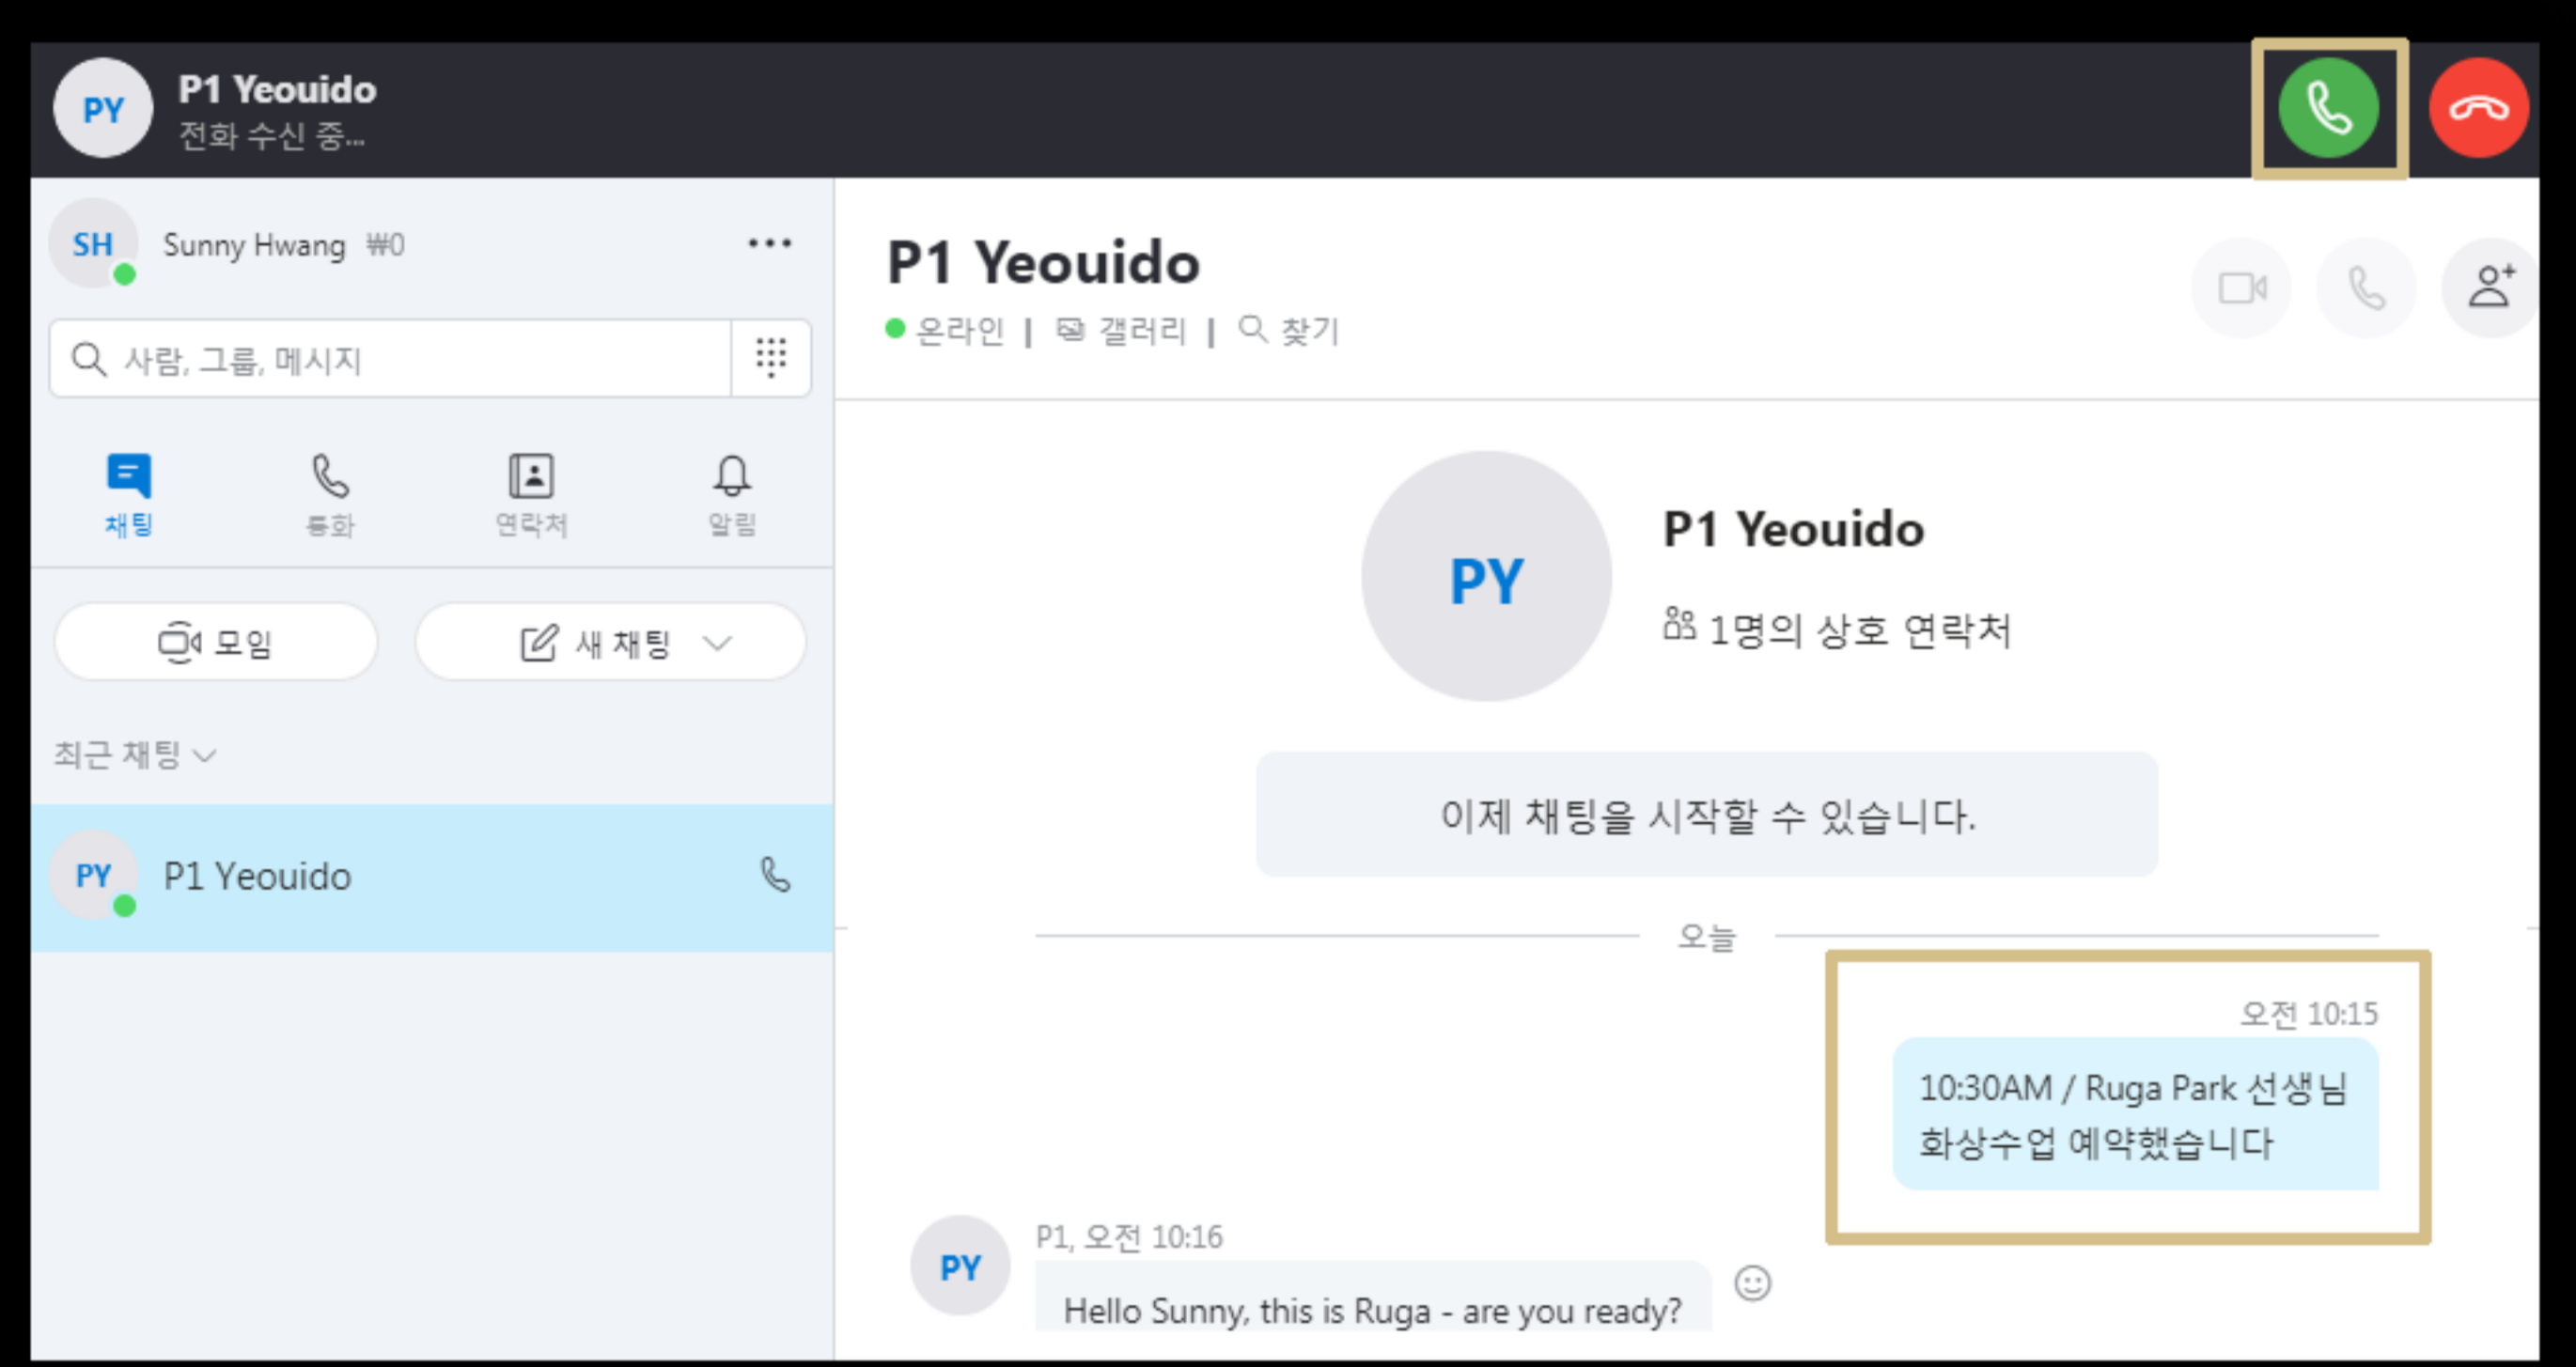

일대일 화상수업 가이드 PC ver.

스카이프 설치·로그인

스카이프(skype.daesung.com)에서 프로그램 다운로드 (운영체제선택)

계정 생성 후 로그인 또는 Microsoft 계정으로 로그인

마이크/스피커/카메라 장치 연결 확인

센터 검색 후 화상 연결 기다리기

[채팅]에서 사용자 검색란에 P1을 입력한 후 화상 수업을 예약한 센터 클릭

채팅창에 나의 수업 정보(시간, 이름, 선생님 등)를 전달하고 선생님께서부터의 화상 연결 기다리기

화상수업 시작

※ 녹음기능

[...] 버튼(추가옵션) 클릭 후 [녹음 시작] 녹음은 30일간 보관 가능하며, 기기에 저장/공유/전달 가능

일대일 화상수업 가이드 Mobile ver.

스카이프 다운로드 · 로그인

계정 생성하여 로그인
또는 Microsoft 계정으로 로그인

마이크 접근 허용

카메라 접근 허용

센터 검색 후 화상 연결 기다리기

[채팅] 사용자 검색란에 P1 검색하여
화상수업을 예약한 센터 선택

채팅창에 나의 수업 정보를
전달하고 화상 연결 기다리기

화상수업 시작

※ 녹음기능