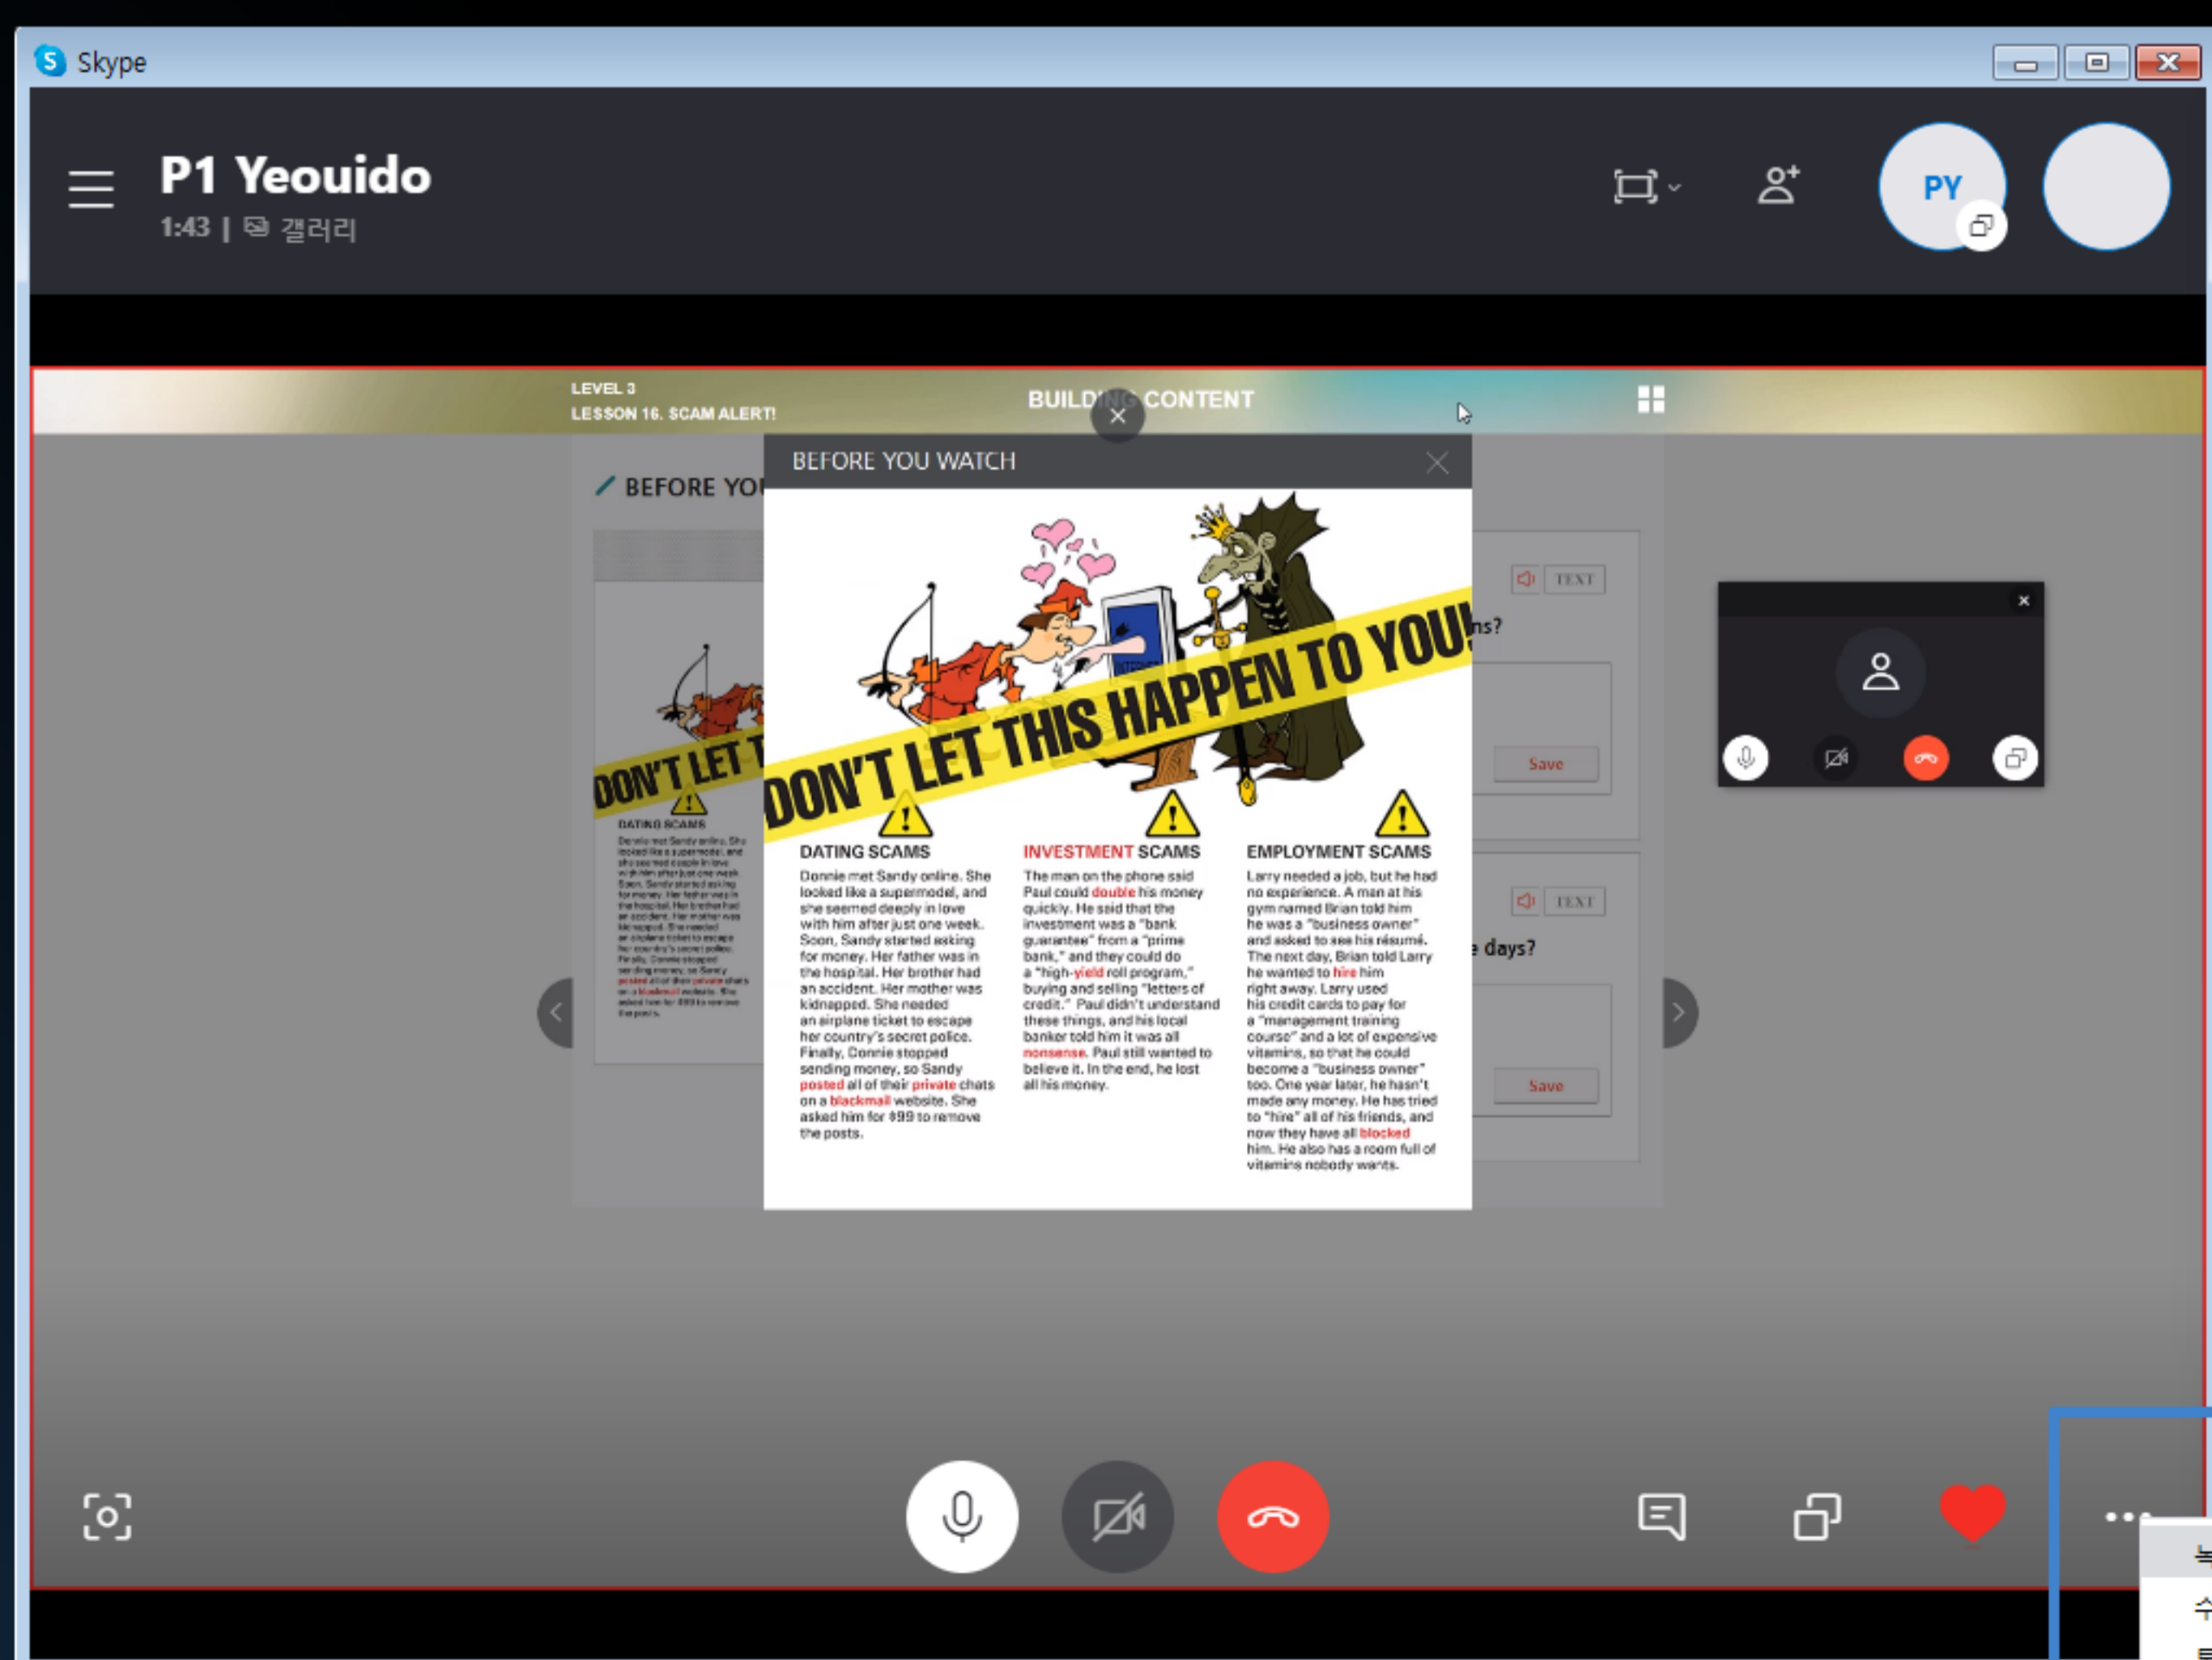

일대일 화상수업 가이드 PC ver.

스카이프 설치·로그인

스카이프(skype.daesung.com)에서 프로그램 다운로드 (운영체제선택)

계정 생성 후 로그인 또는 Microsoft 계정으로 로그인

마이크/스피커/카메라 장치 연결 확인

센터 검색 후 화상 연결 기다리기

[채팅]에서 사용자 검색란에 P1을 입력한 후 화상 수업을 예약한 센터 클릭

채팅창에 나의 수업 정보(시간, 이름, 선생님 등)를 전달하고 선생님께서부터의 화상 연결 기다리기

화상수업 시작

※ 녹음기능

[...] 버튼(추가옵션) 클릭 후 [녹음 시작] 녹음은 30일간 보관 가능하며, 기기에 저장/공유/전달 가능

일대일 화상수업 가이드 Mobile ver.

스카이프 다운로드 · 로그인

계정 생성하여 로그인
또는 Microsoft 계정으로 로그인

마이크 접근 허용

카메라 접근 허용

센터 검색 후 화상 연결 기다리기

[채팅] 사용자 검색란에 P1 검색하여
화상수업을 예약한 센터 선택

채팅창에 나의 수업 정보를
전달하고 화상 연결 기다리기

화상수업 시작

※ 녹음기능