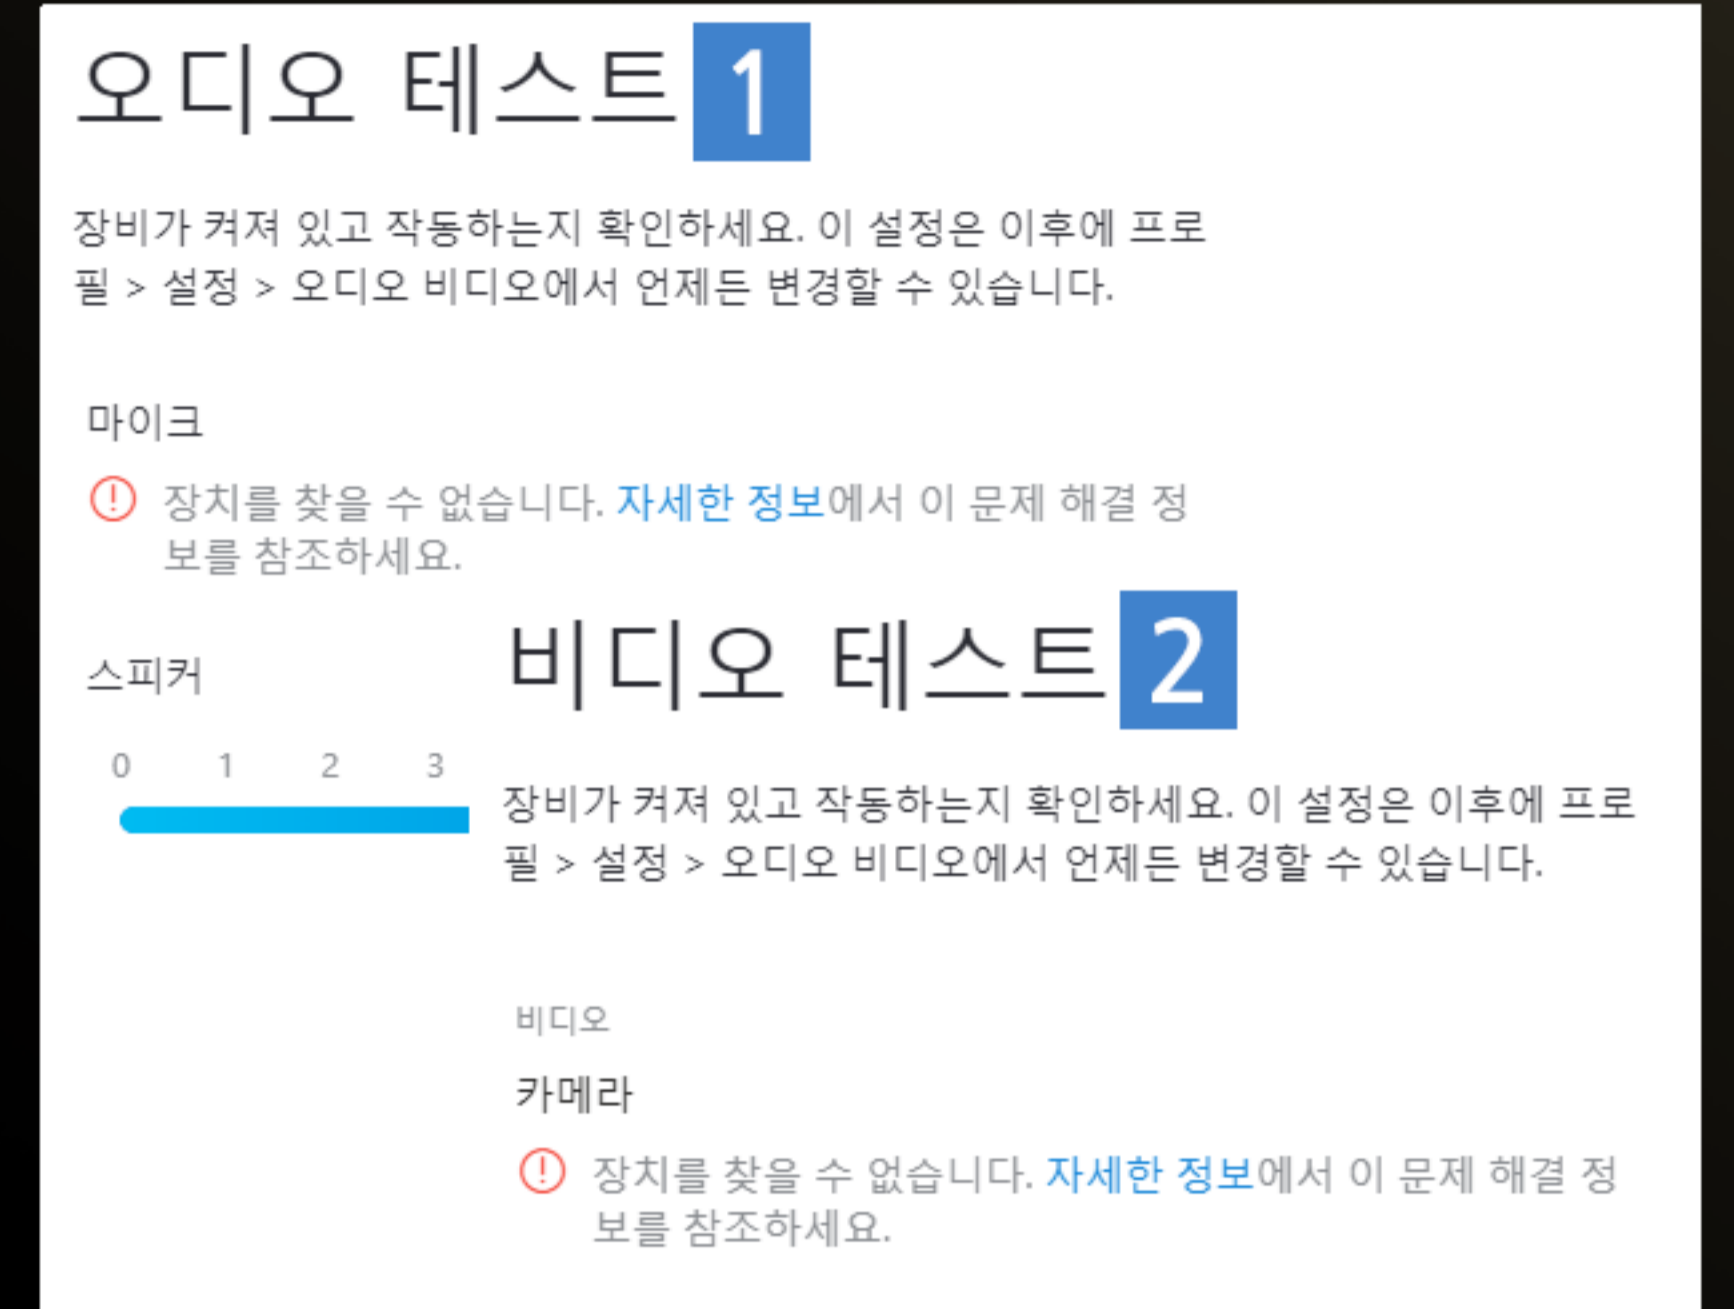

일대일 화상수업 가이드 PC ver.

스카이프 설치·로그인

스카이프(skype.daesung.com)에서 프로그램 다운로드 (운영체제선택)

계정 생성 후 로그인 또는 Microsoft 계정으로 로그인

마이크/스피커/카메라 장치 연결 확인

센터 검색 후 화상 연결 기다리기

[채팅]에서 사용자 검색란에 P1을 입력한 후 화상 수업을 예약한 센터 클릭

채팅창에 나의 수업 정보(시간, 이름, 선생님 등)를 전달하고 선생님께서부터의 화상 연결 기다리기

화상수업 시작

※ 녹음기능

[...] 버튼(추가옵션) 클릭 후 [녹음 시작] 녹음은 30일간 보관 가능하며, 기기에 저장/공유/전달 가능

일대일 화상수업 가이드 Mobile ver.

스카이프 다운로드 · 로그인

계정 생성하여 로그인
또는 Microsoft 계정으로 로그인

마이크 접근 허용

카메라 접근 허용