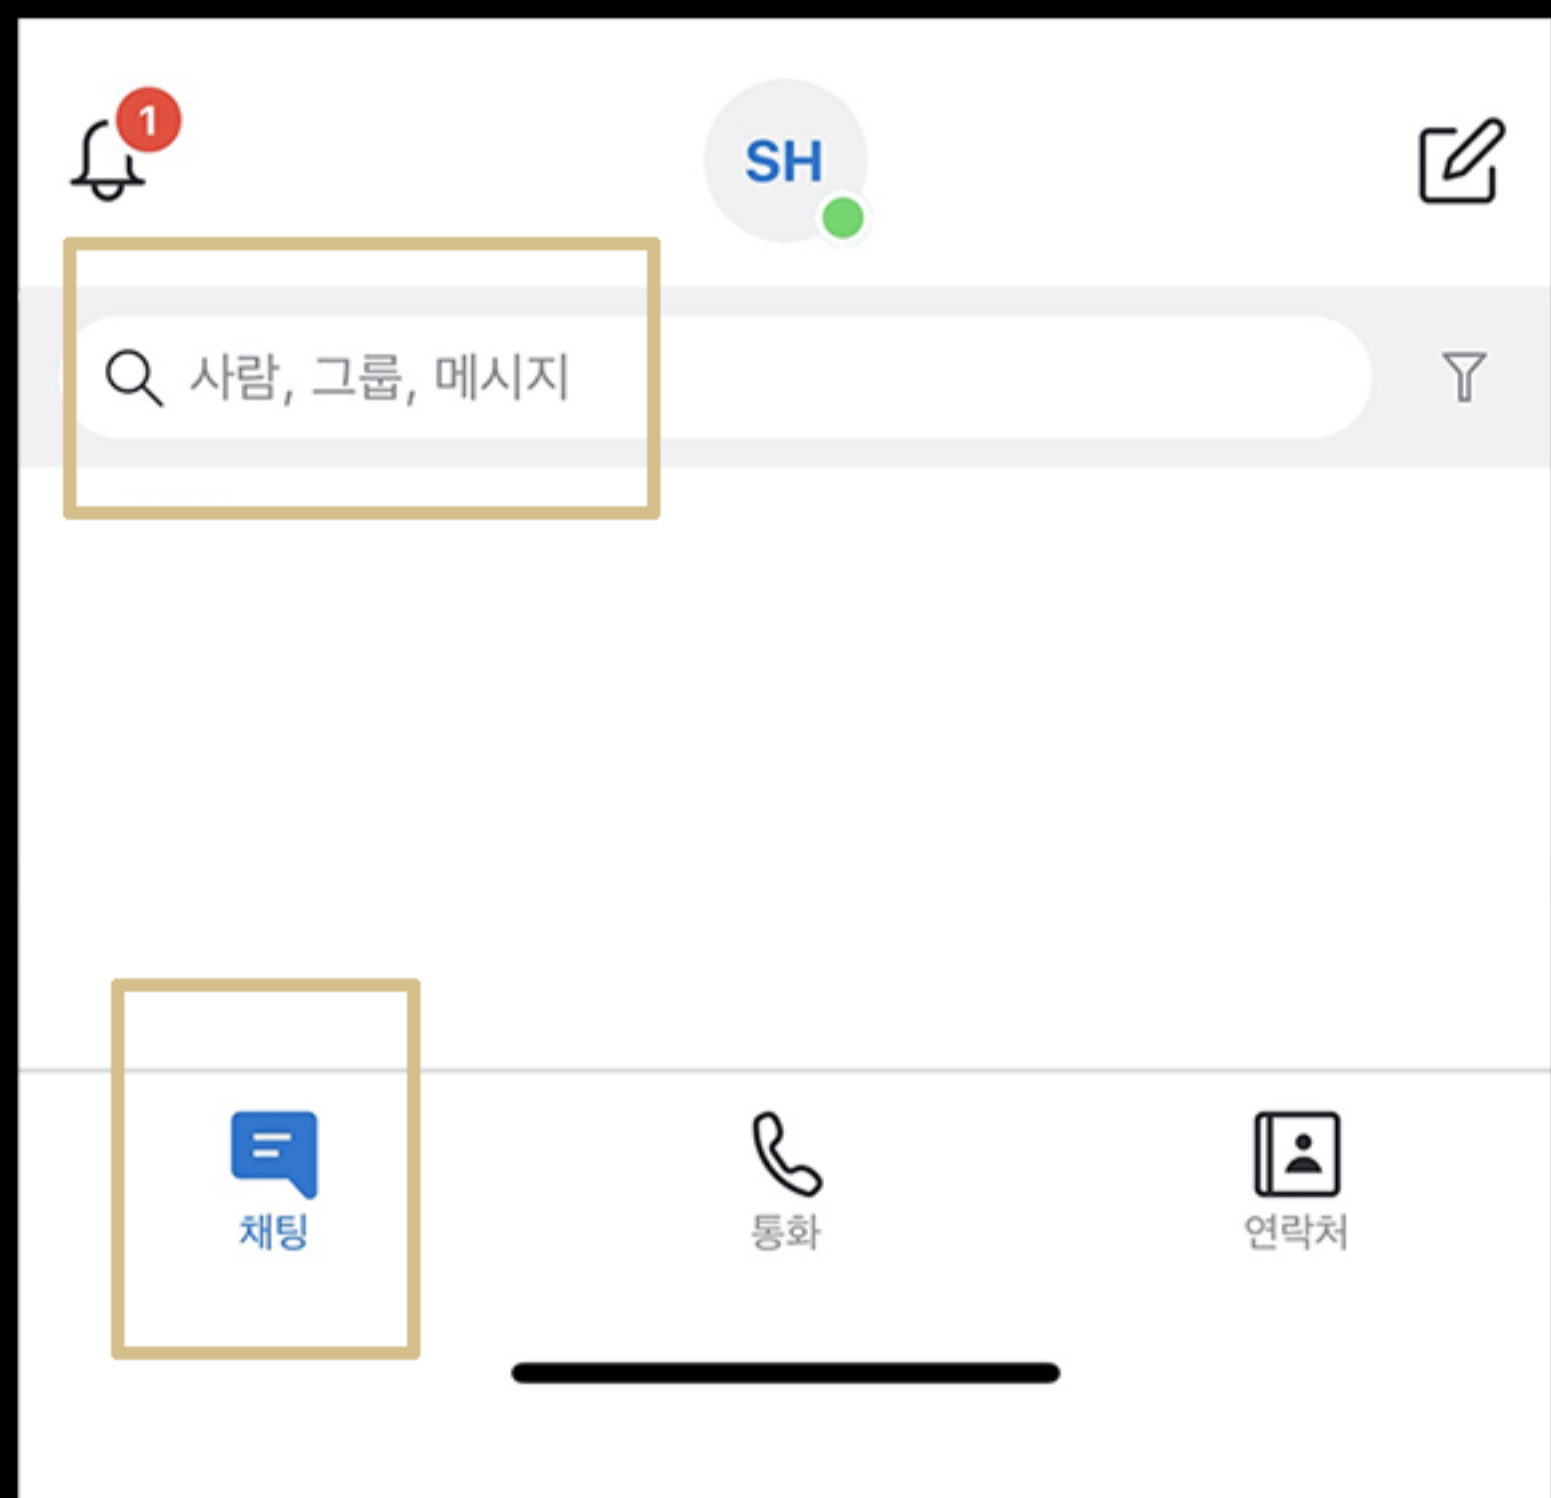

일대일 화상수업 가이드 PC ver.

스카이프 설치·로그인

스카이프(skype.daesung.com)에서 프로그램 다운로드 (운영체제선택)

계정 생성 후 로그인 또는 Microsoft 계정으로 로그인

마이크/스피커/카메라 장치 연결 확인

센터 검색 후 화상 연결 기다리기

[채팅]에서 사용자 검색란에 P1을 입력한 후 화상 수업을 예약한 센터 클릭

채팅창에 나의 수업 정보(시간, 이름, 선생님 등)를 전달하고 선생님께서부터의 화상 연결 기다리기

화상수업 시작

※ 녹음기능

[...] 버튼(추가옵션) 클릭 후 [녹음 시작] 녹음은 30일간 보관 가능하며, 기기에 저장/공유/전달 가능

일대일 화상수업 가이드 Mobile ver.

스카이프 다운로드 · 로그인

계정 생성하여 로그인
또는 Microsoft 계정으로 로그인

마이크 접근 허용

카메라 접근 허용

센터 검색 후 화상 연결 기다리기

[채팅] 사용자 검색란에 P1 검색하여
화상수업을 예약한 센터 선택

채팅창에 나의 수업 정보를
전달하고 화상 연결 기다리기

화상수업 시작

※ 녹음기능