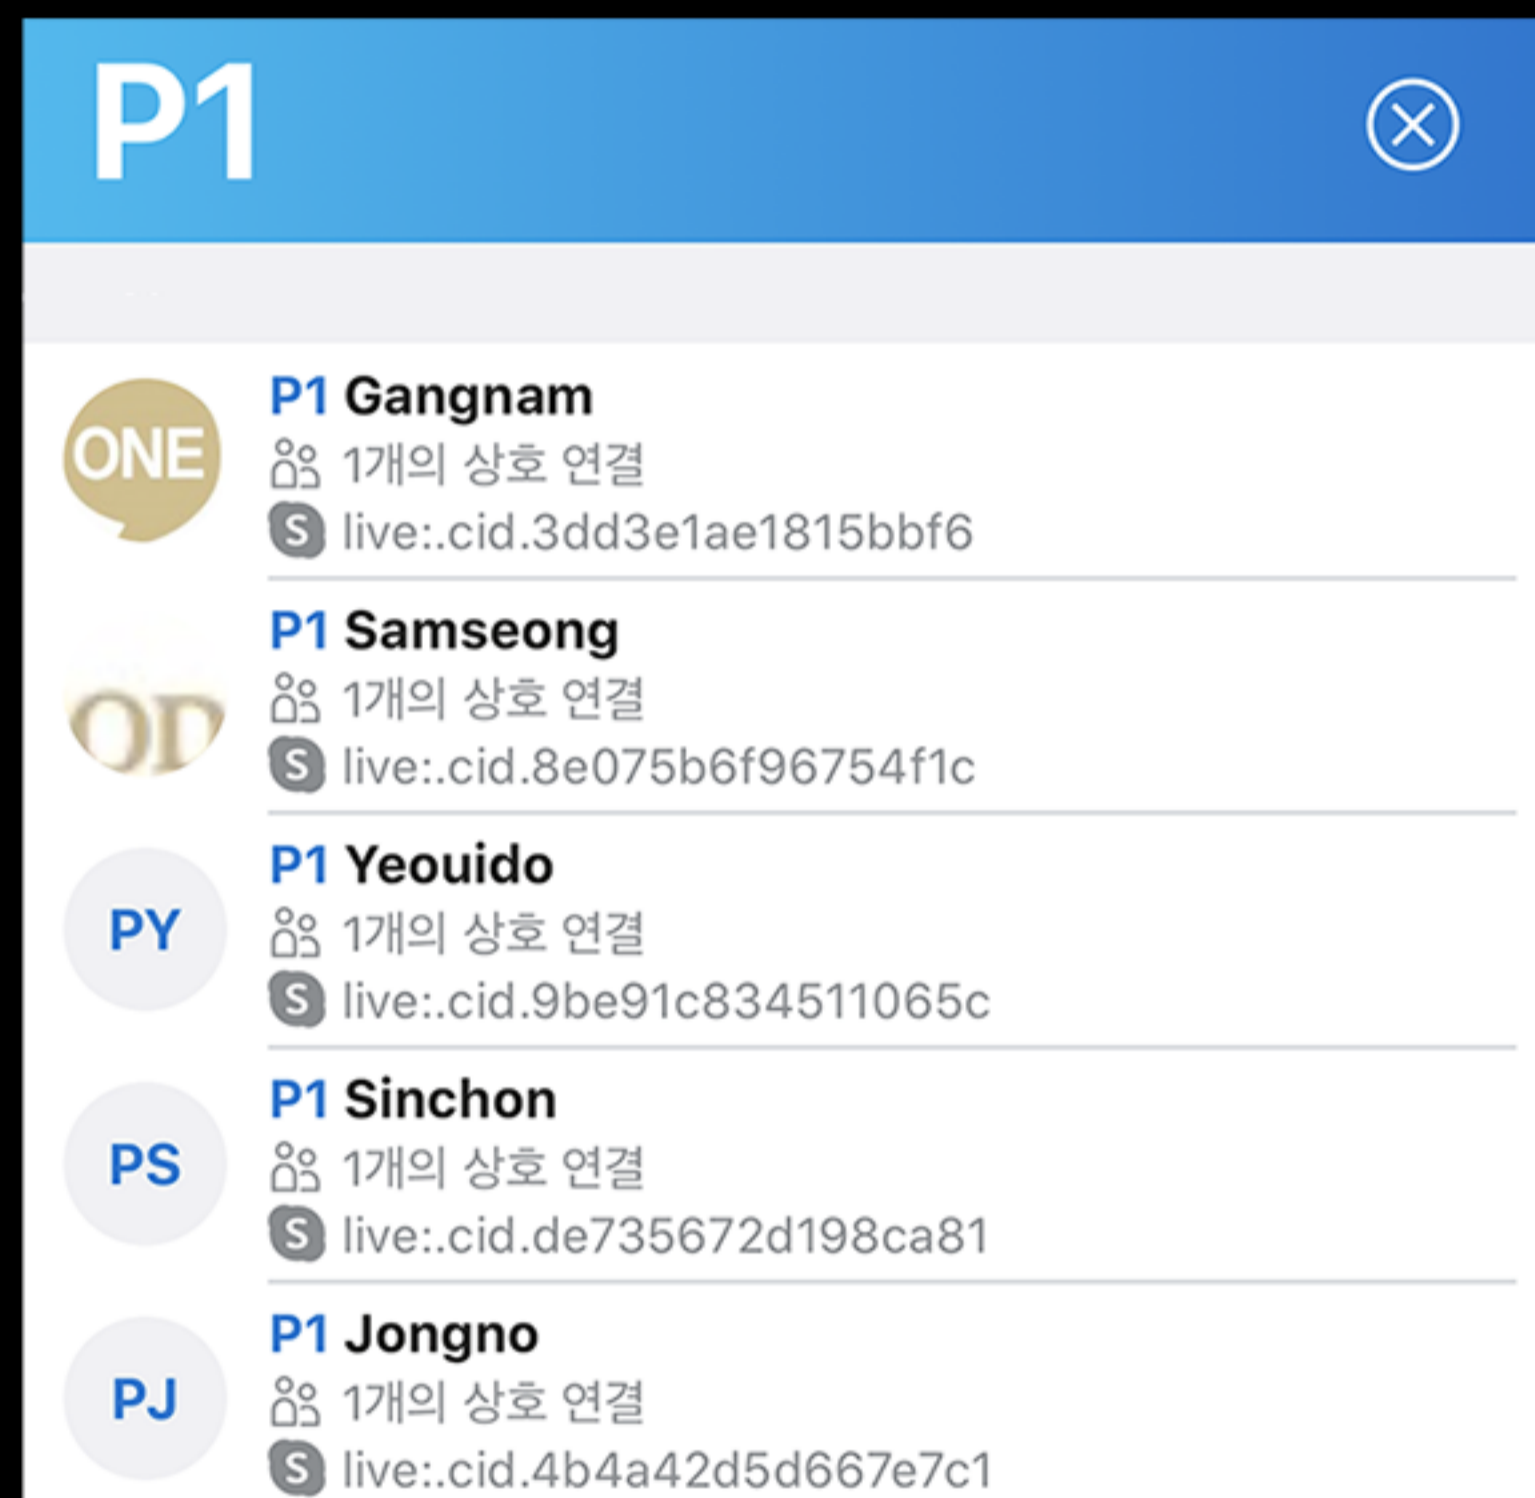

일대일 화상수업 가이드 PC ver.

스카이프 설치·로그인

스카이프(skype.daesung.com)에서 프로그램 다운로드 (운영체제선택)

계정 생성 후 로그인 또는 Microsoft 계정으로 로그인

마이크/스피커/카메라 장치 연결 확인

센터 검색 후 화상 연결 기다리기

[채팅]에서 사용자 검색란에 P1을 입력한 후 화상 수업을 예약한 센터 클릭

채팅창에 나의 수업 정보(시간, 이름, 선생님 등)를 전달하고 선생님께서부터의 화상 연결 기다리기

화상수업 시작

※ 녹음기능

[...] 버튼(추가옵션) 클릭 후 [녹음 시작] 녹음은 30일간 보관 가능하며, 기기에 저장/공유/전달 가능

일대일 화상수업 가이드 Mobile ver.

스카이프 다운로드 · 로그인

계정 생성하여 로그인
또는 Microsoft 계정으로 로그인

마이크 접근 허용

카메라 접근 허용

센터 검색 후 화상 연결 기다리기

[채팅] 사용자 검색란에 P1 검색하여
화상수업을 예약한 센터 선택

채팅창에 나의 수업 정보를
전달하고 화상 연결 기다리기

화상수업 시작

※ 녹음기능