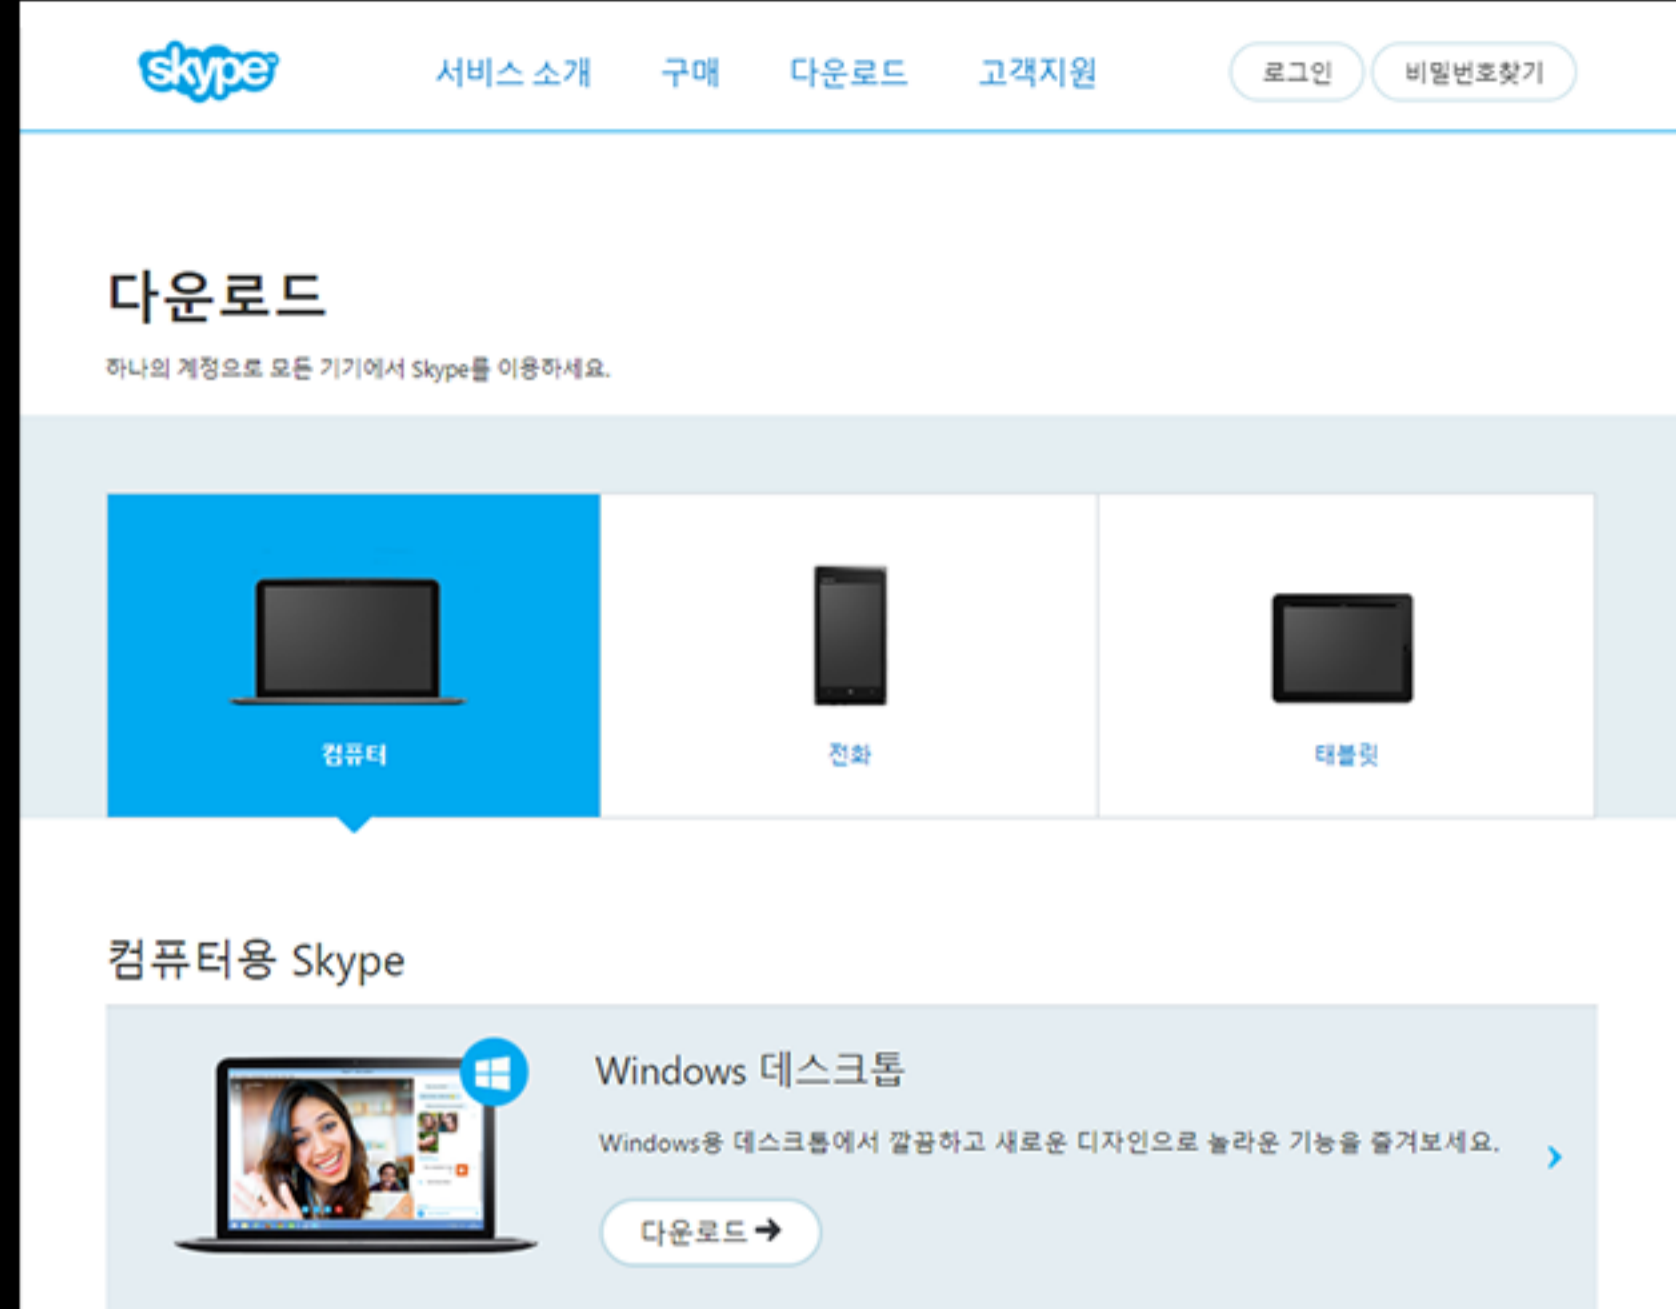

일대일 화상수업 가이드 PC ver.

스카이프 설치·로그인

스카이프(skype.daesung.com)에서 프로그램 다운로드 (운영체제선택)

계정 생성 후 로그인 또는 Microsoft 계정으로 로그인

마이크/스피커/카메라 장치 연결 확인

센터 검색 후 화상 연결 기다리기

[채팅]에서 사용자 검색란에 P1을 입력한 후 화상 수업을 예약한 센터 클릭

채팅창에 나의 수업 정보(시간, 이름, 선생님 등)를 전달하고 선생님께서부터의 화상 연결 기다리기

화상수업 시작

※ 녹음기능

[...] 버튼(추가옵션) 클릭 후 [녹음 시작] 녹음은 30일간 보관 가능하며, 기기에 저장/공유/전달 가능

일대일 화상수업 가이드 Mobile ver.

스카이프 다운로드 · 로그인

계정 생성하여 로그인
또는 Microsoft 계정으로 로그인

마이크 접근 허용

카메라 접근 허용