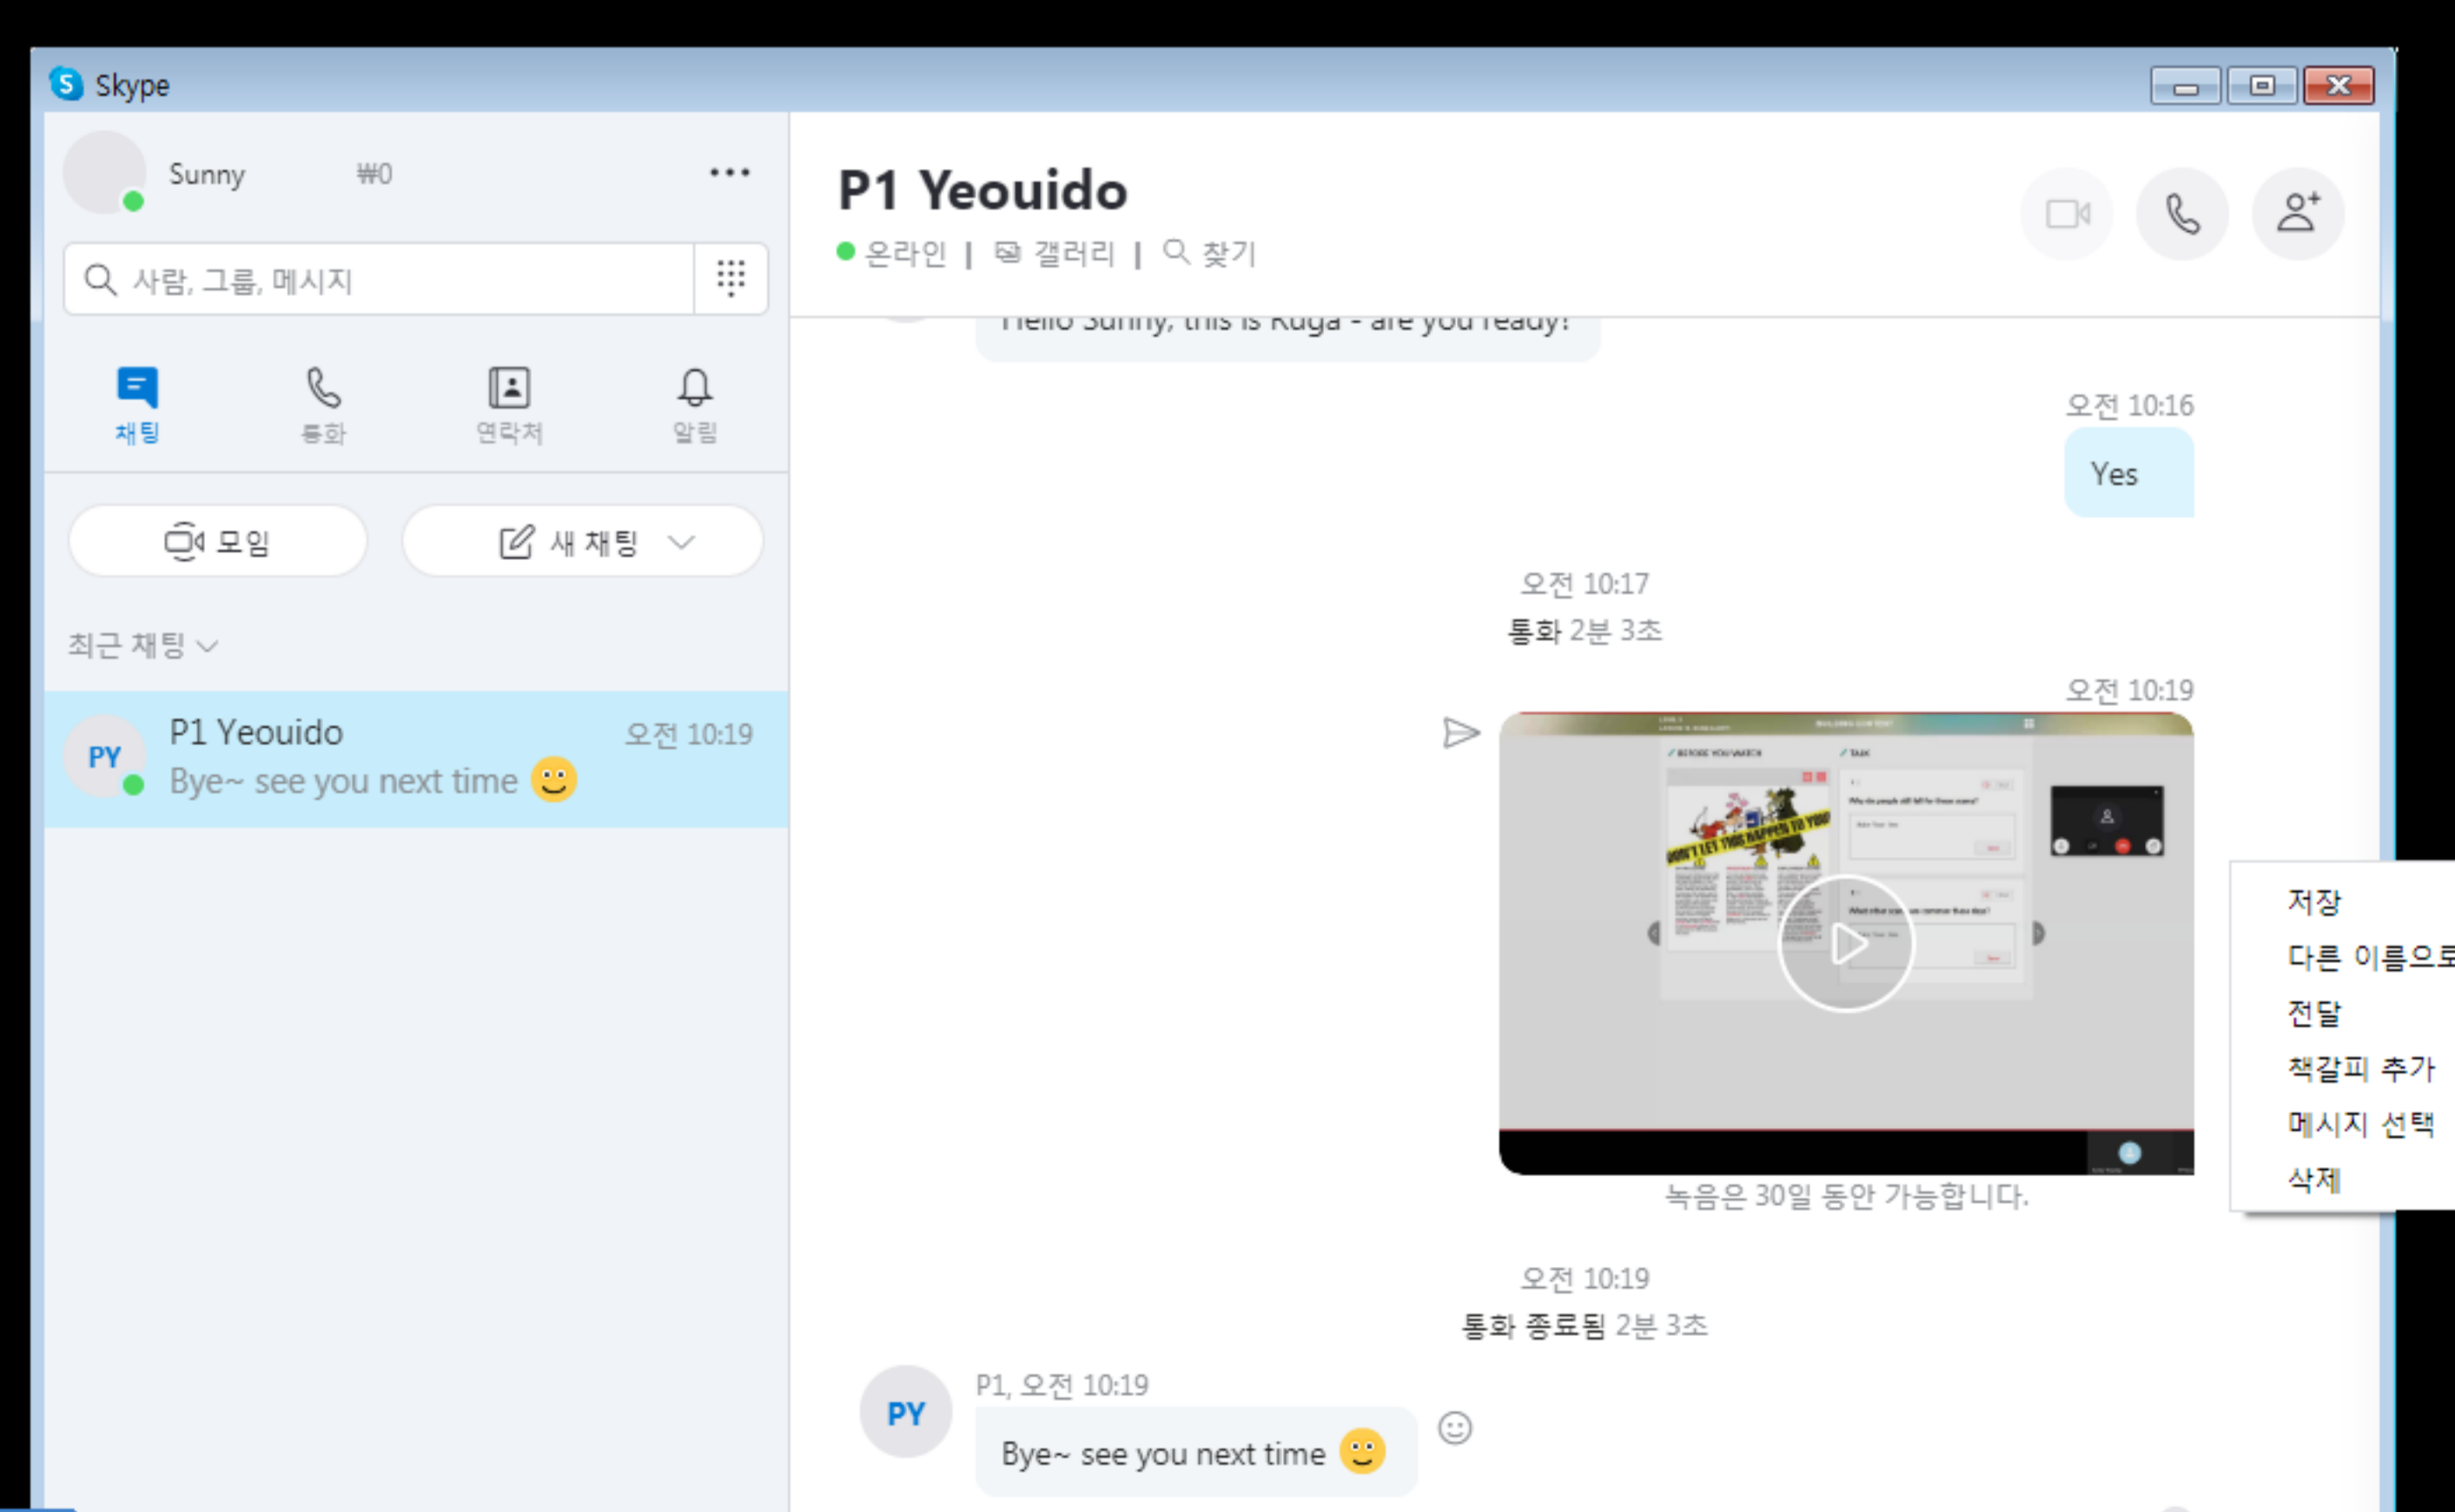

일대일 화상수업 가이드 PC ver.

스카이프 설치·로그인

스카이프(skype.daesung.com)에서 프로그램 다운로드 (운영체제선택)

계정 생성 후 로그인 또는 Microsoft 계정으로 로그인

마이크/스피커/카메라 장치 연결 확인

센터 검색 후 화상 연결 기다리기

[채팅]에서 사용자 검색란에 P1을 입력한 후 화상 수업을 예약한 센터 클릭

채팅창에 나의 수업 정보(시간, 이름, 선생님 등)를 전달하고 선생님께서부터의 화상 연결 기다리기

화상수업 시작

※ 녹음기능

[...] 버튼(추가옵션) 클릭 후 [녹음 시작] 녹음은 30일간 보관 가능하며, 기기에 저장/공유/전달 가능

일대일 화상수업 가이드 Mobile ver.

스카이프 다운로드 · 로그인

계정 생성하여 로그인
또는 Microsoft 계정으로 로그인

마이크 접근 허용

카메라 접근 허용

센터 검색 후 화상 연결 기다리기

[채팅] 사용자 검색란에 P1 검색하여
화상수업을 예약한 센터 선택

채팅창에 나의 수업 정보를
전달하고 화상 연결 기다리기

화상수업 시작

※ 녹음기능